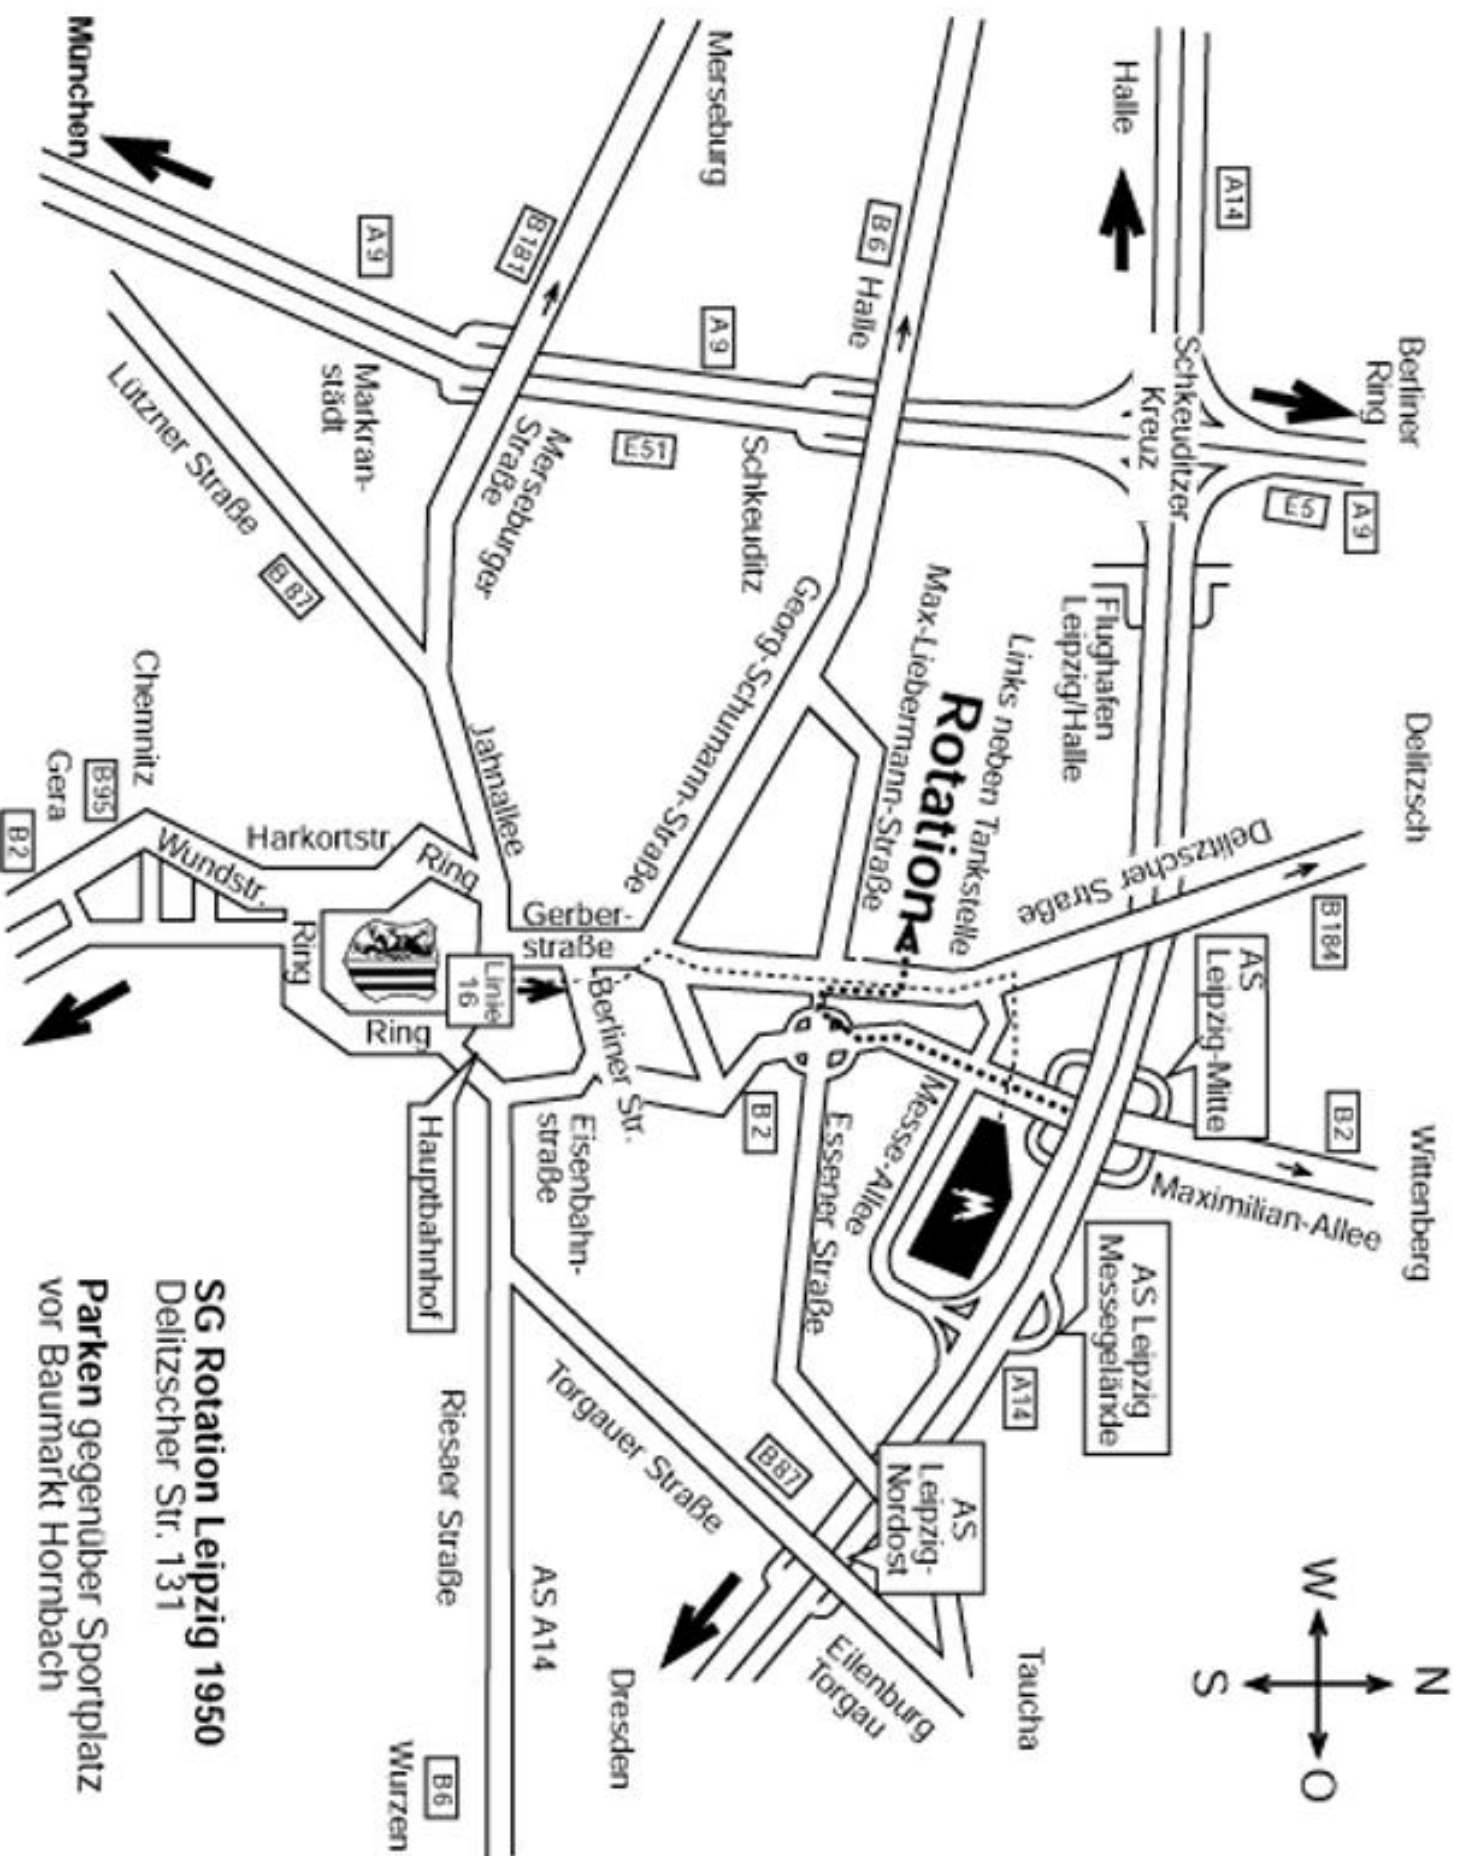

# Lageskizze der SG Rotation Leipzig 1950

**SG Rotation Leipzig 1950**

Delitzscher Str. 131

**Parken** gegenüber Sportplatz  
vor Baumarkt Hornbach